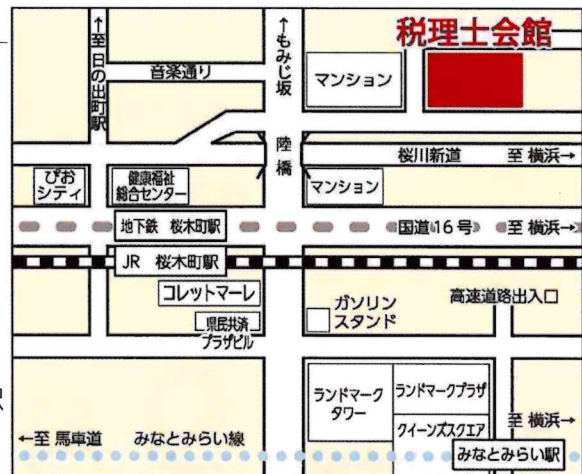

### <最寄り駅>

・JR京浜東北線、地下鉄 桜木町駅  
徒歩7分

・みなとみらい線みなとみらい駅  
徒歩20分

### <ご来場時の注意事項>

・イベントの受付開始は13時30分となります。直接、上記会場までお越しください。  
・駐車場はございませんので、公共交通機関をご利用ください。

日本政策金融公庫  
イメージキャラクター  
鏡菊ちゃん

【問合せ先】日本政策金融公庫 南関東創業支援センター（高橋・辻井・北川）

【前日までの連絡先】045-201-7789 【Mail】[knminamikanto.sogyo@jfc.go.jp](mailto:knminamikanto.sogyo@jfc.go.jp)